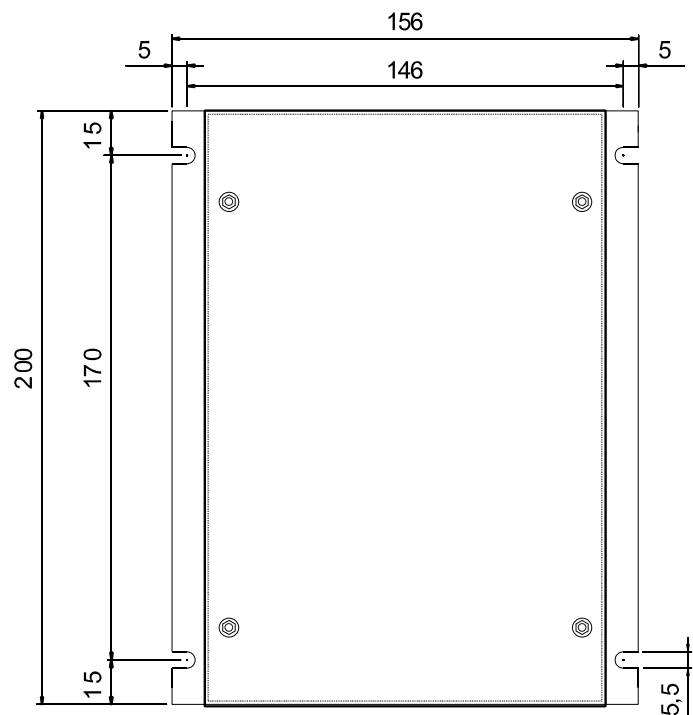

5. Dimensions

Without cooler:

- 3TB115H2-E*36X-0*

With cooler:

- 3TB115H2-E*36B-0*
- 3TB115H2-E*36C-0*